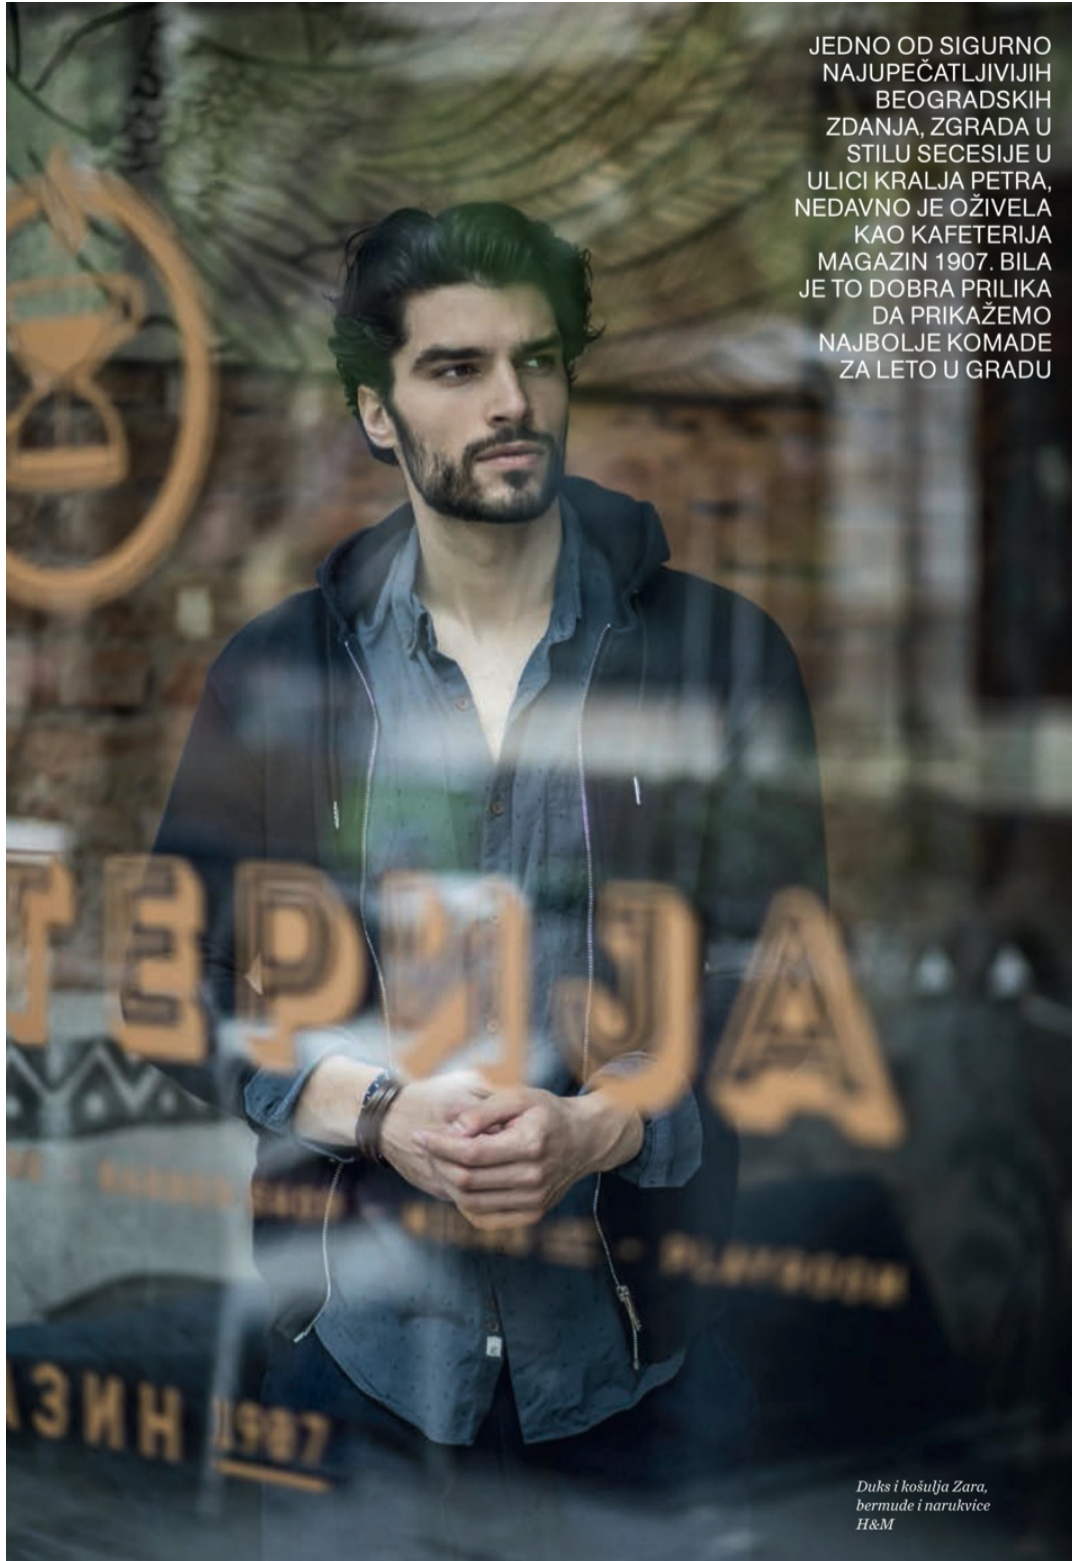

ALEKSA GAVRILOVIC

height 187 cm · bust 97 cm · waist 74 cm · hips 95 cm · suit 48
shoes size 44 · hair dark brown · eyes brown

JEDNO OD SIGURNO
NAJUPEČATLJIVIJIH
BEOGRADSKIH
ZDANJA, ZGRADA U
STILU SECESIJE U
ULICI KRALJA PETRA,
NEDAVNO JE OŽIVELA
KAO KAFETERIJA
MAGAZIN 1907. BILA
JE TO DOBRA PRILIKA
DA PRIKAŽEMO
NAJBOLJE KOMADE
ZA LETO U GRADU

*Duks i košulja Zara,
bermude i narukvice
H&M*