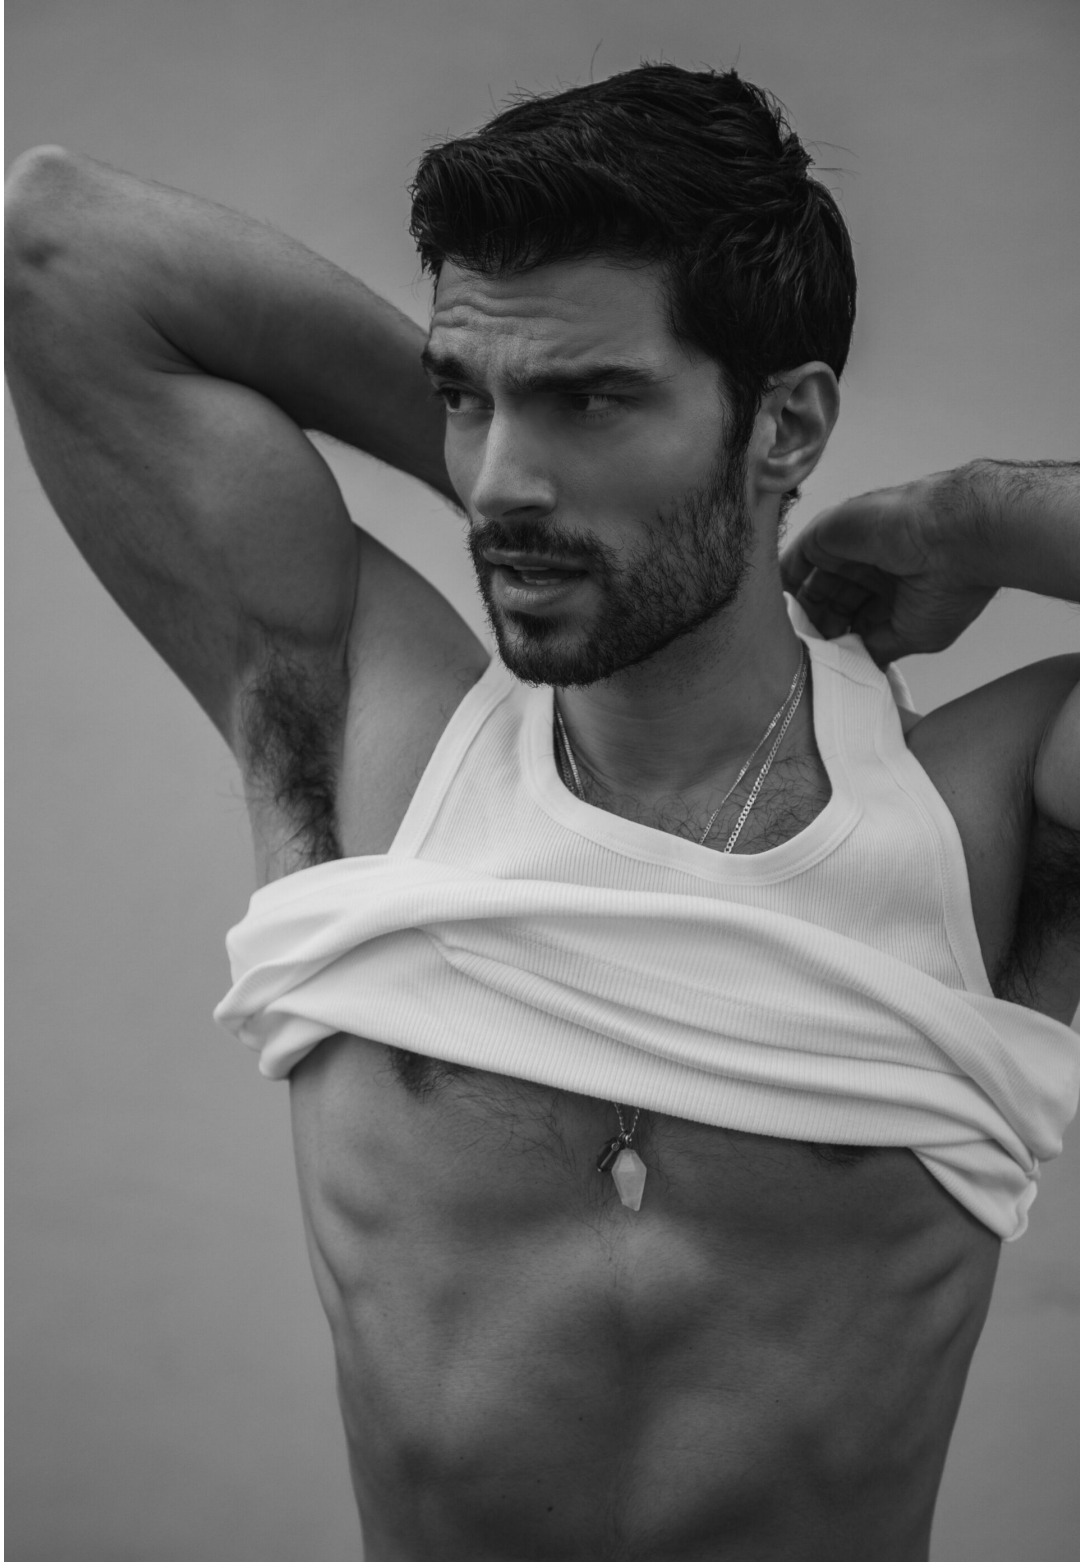

ALEKSA GAVRILOVIC

height 187 cm · bust 97 cm · waist 74 cm · hips 95 cm · suit 48
shoes size 44 · hair dark brown · eyes brown