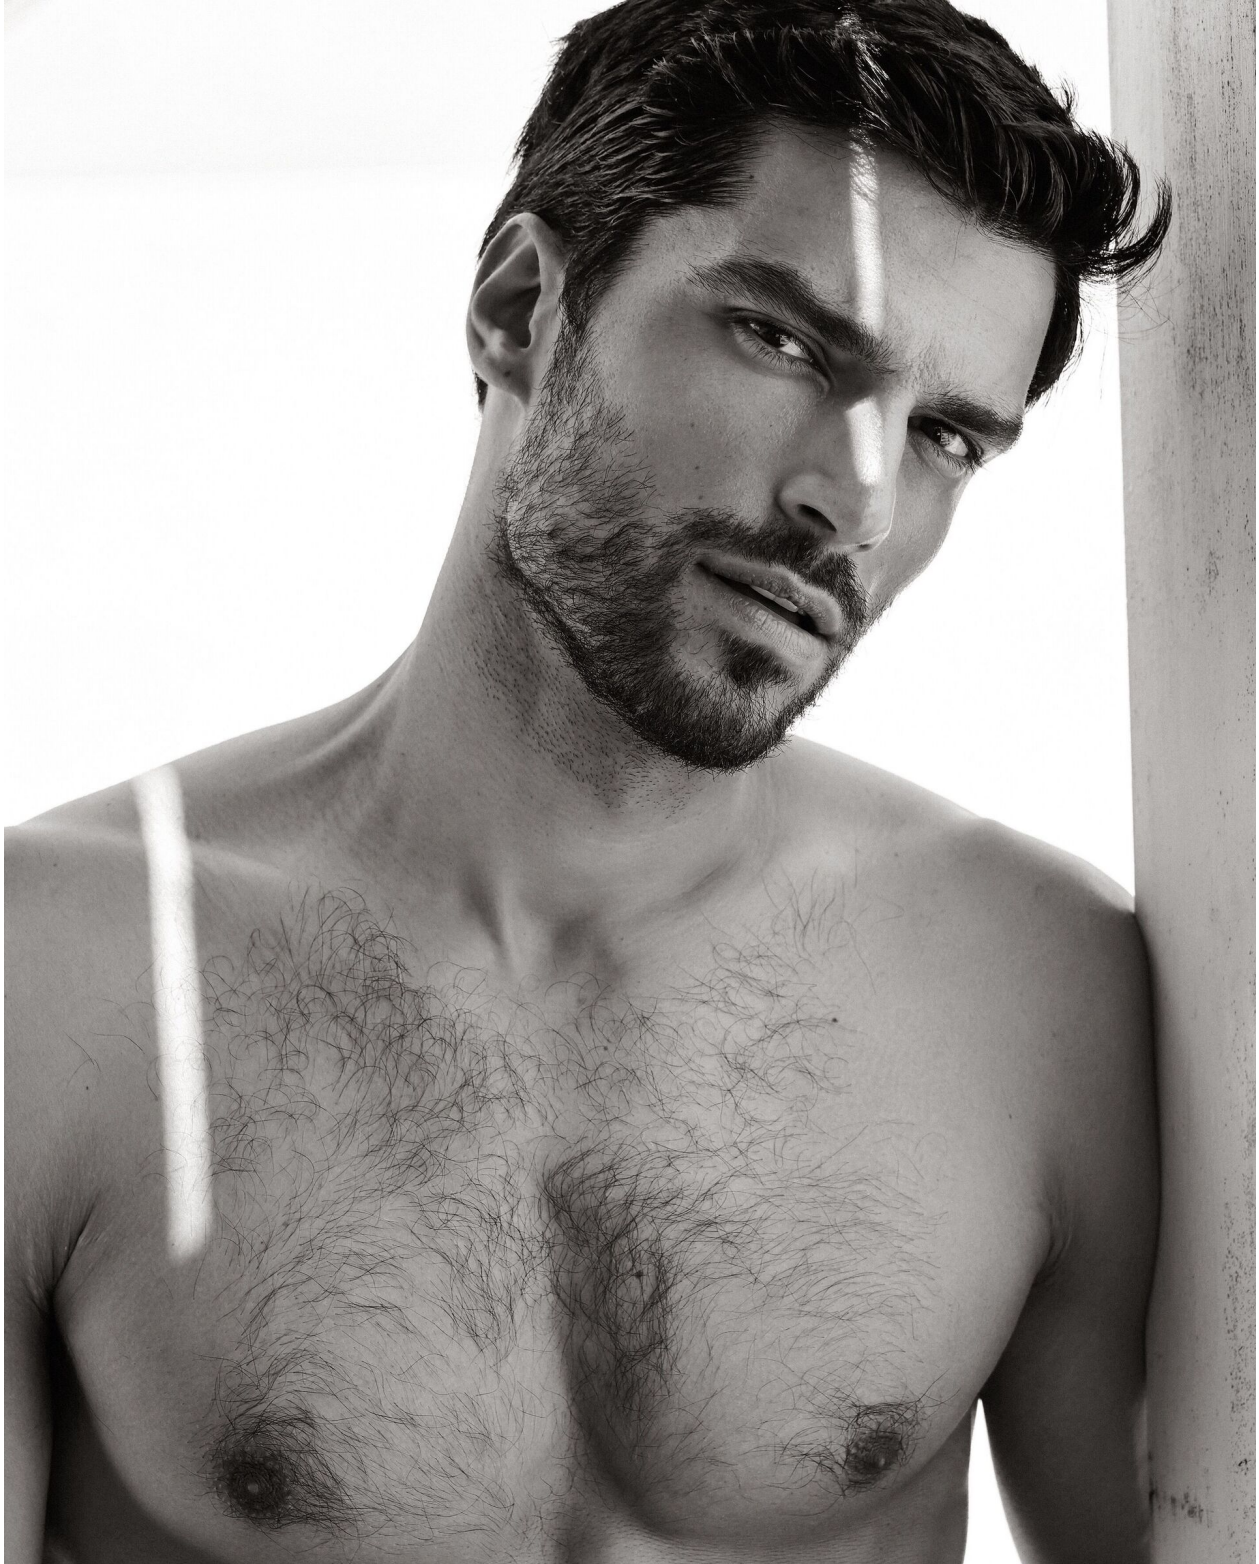

# ALEKSA GAVRILOVIC

height 187 cm · bust 97 cm · waist 74 cm · hips 95 cm · suit 48  
shoes size 44 · hair dark brown · eyes brown