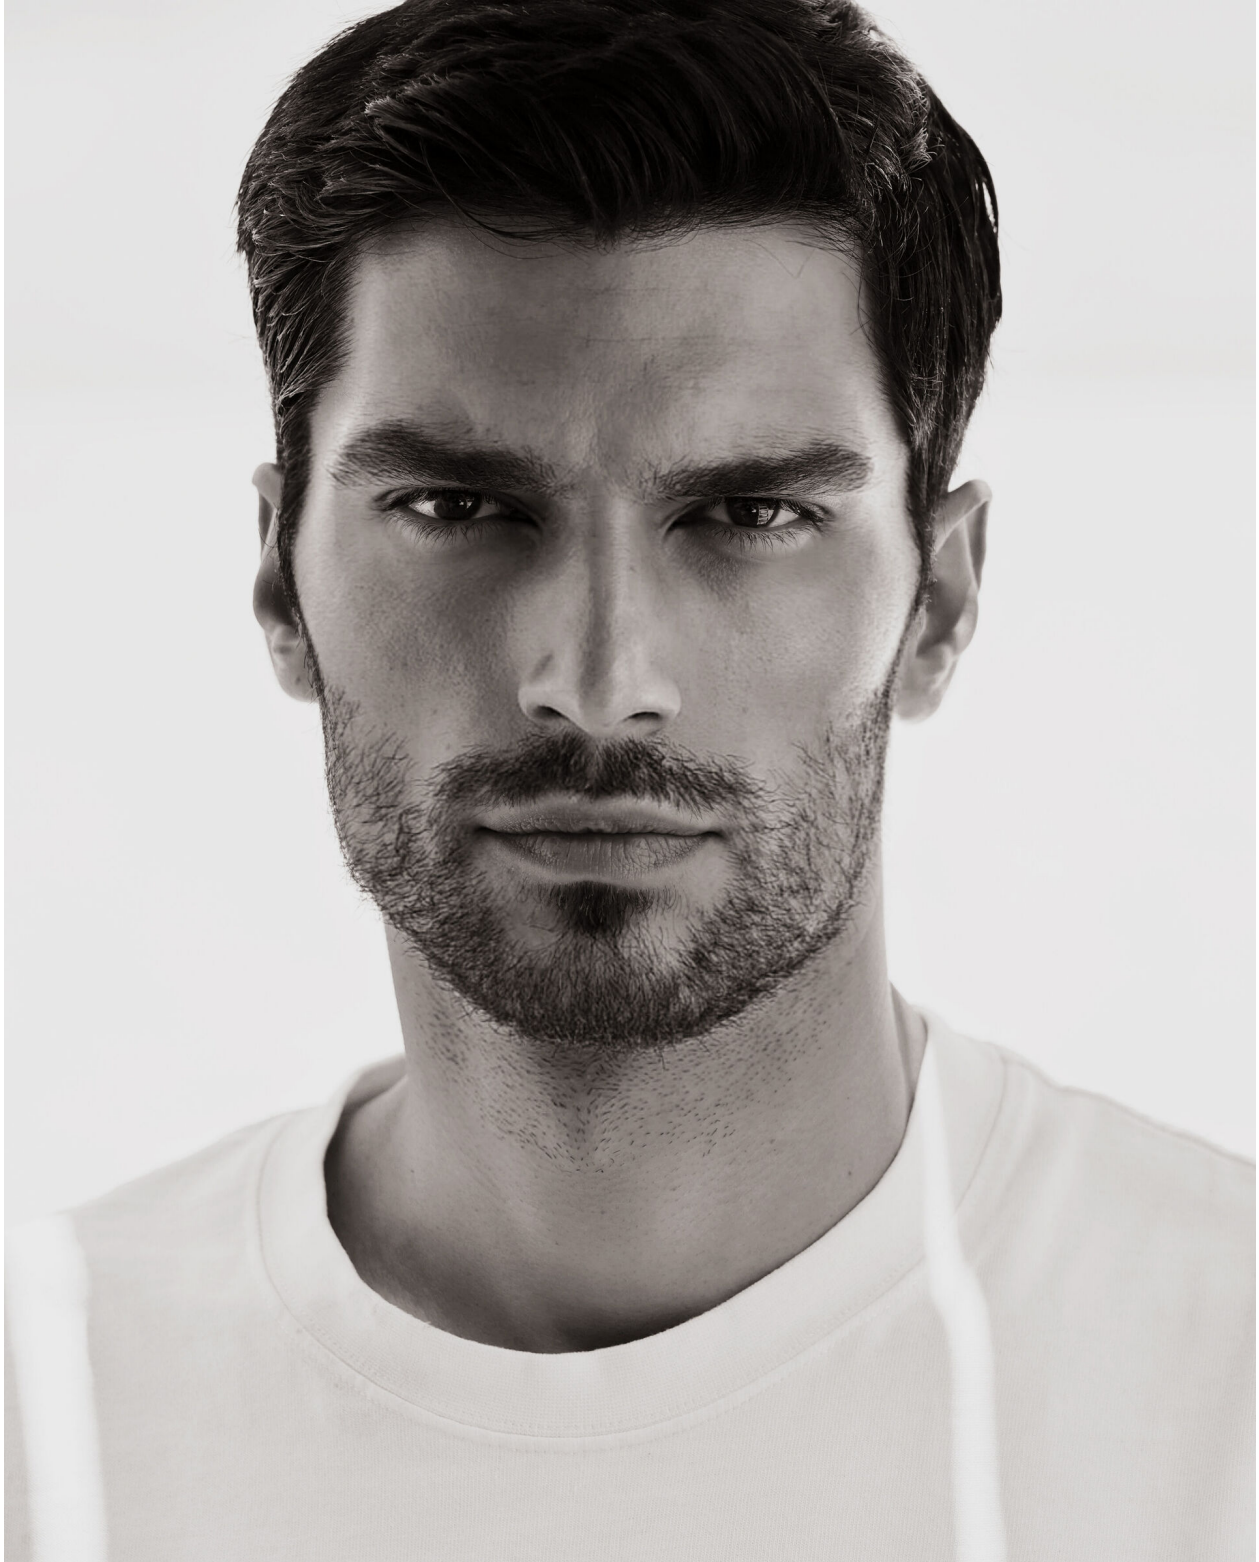

ALEKSA GAVRILOVIC

height 187 cm · bust 97 cm · waist 74 cm · hips 95 cm · suit 48
shoes size 44 · hair dark brown · eyes brown