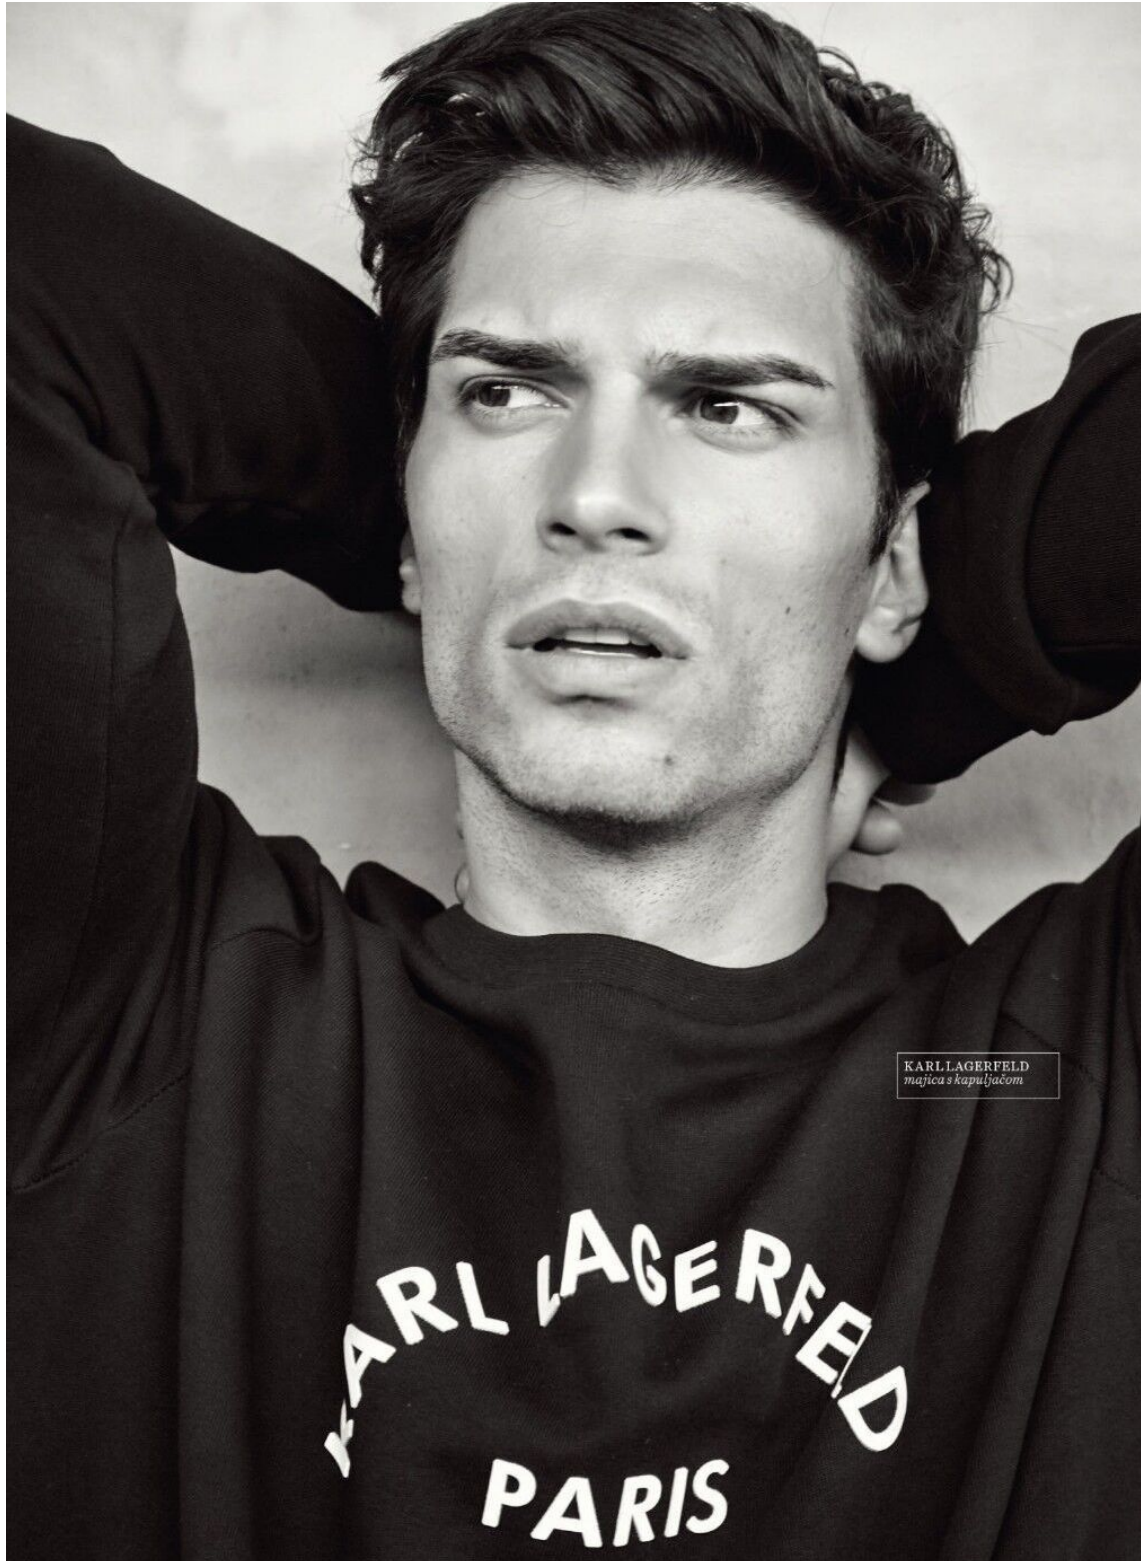

# ALEKSA GAVRILOVIC

height 187 cm · bust 97 cm · waist 74 cm · hips 95 cm · suit 48  
shoes size 44 · hair dark brown · eyes brown

# ALEKSA GAVRILOVIC

height 187 cm · bust 97 cm · waist 74 cm · hips 95 cm · suit 48  
shoes size 44 · hair dark brown · eyes brown

MGM  
MODELS

MGM  
MODELS